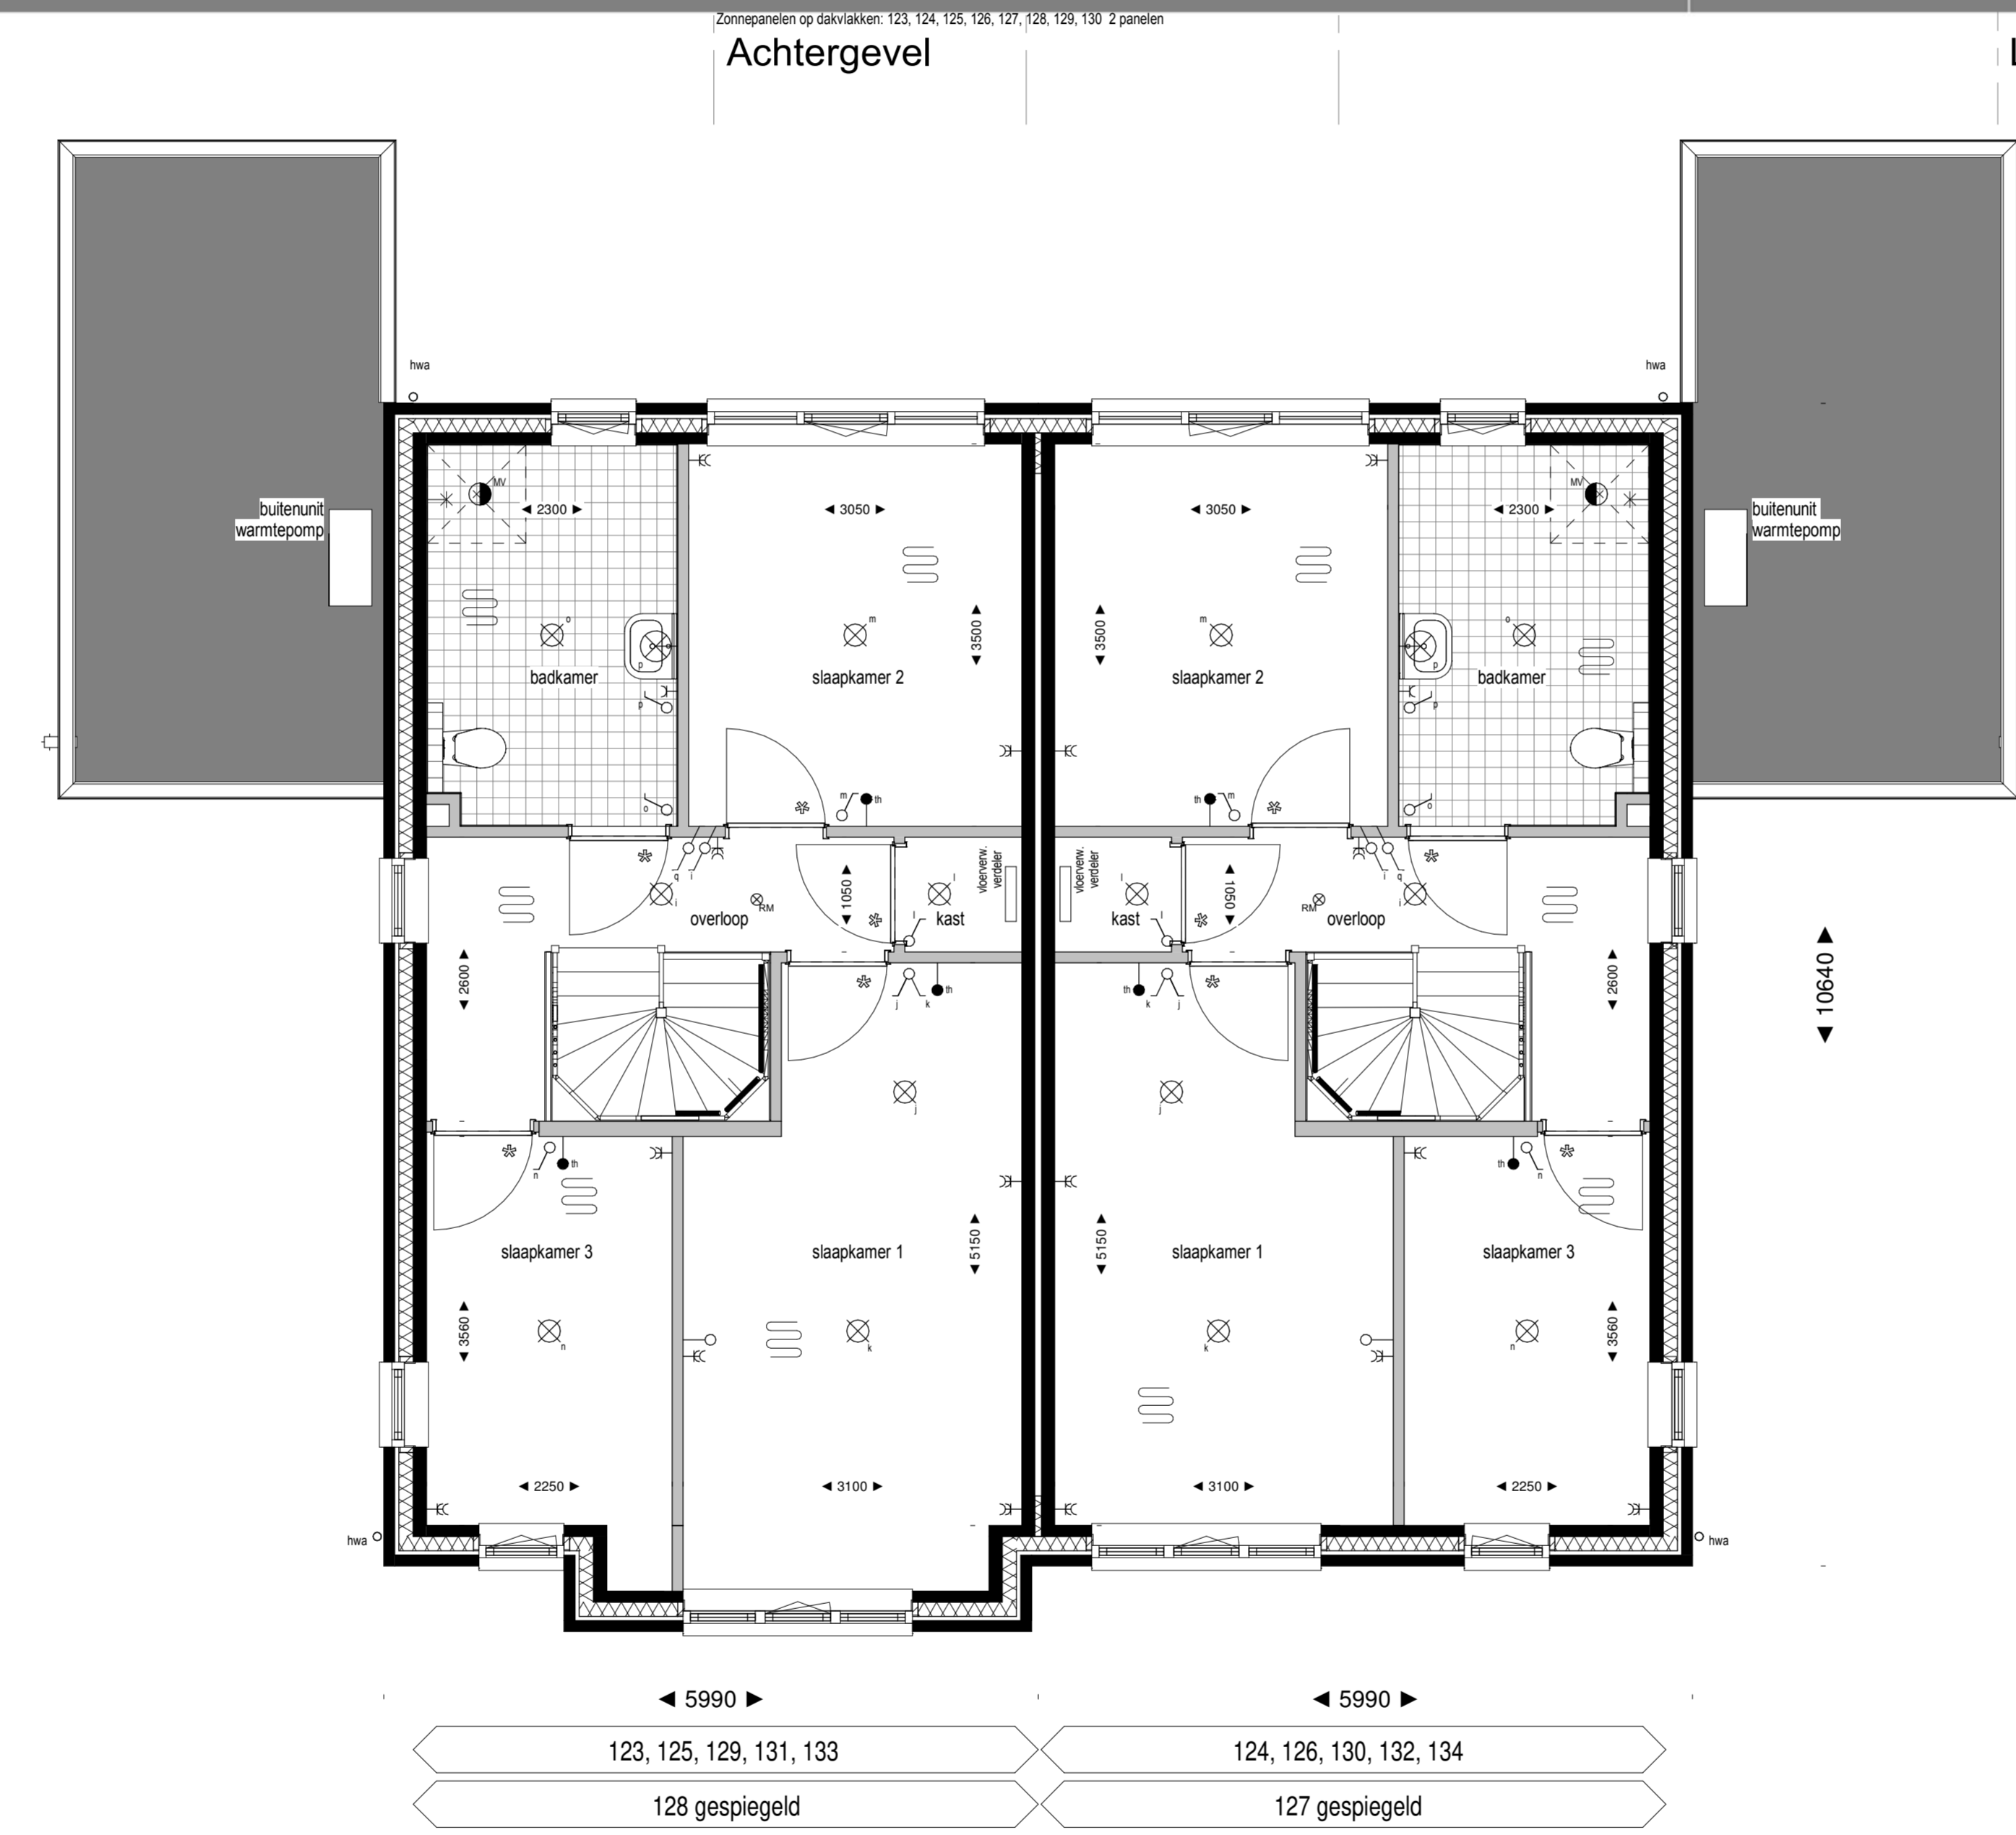

eerste verdieping