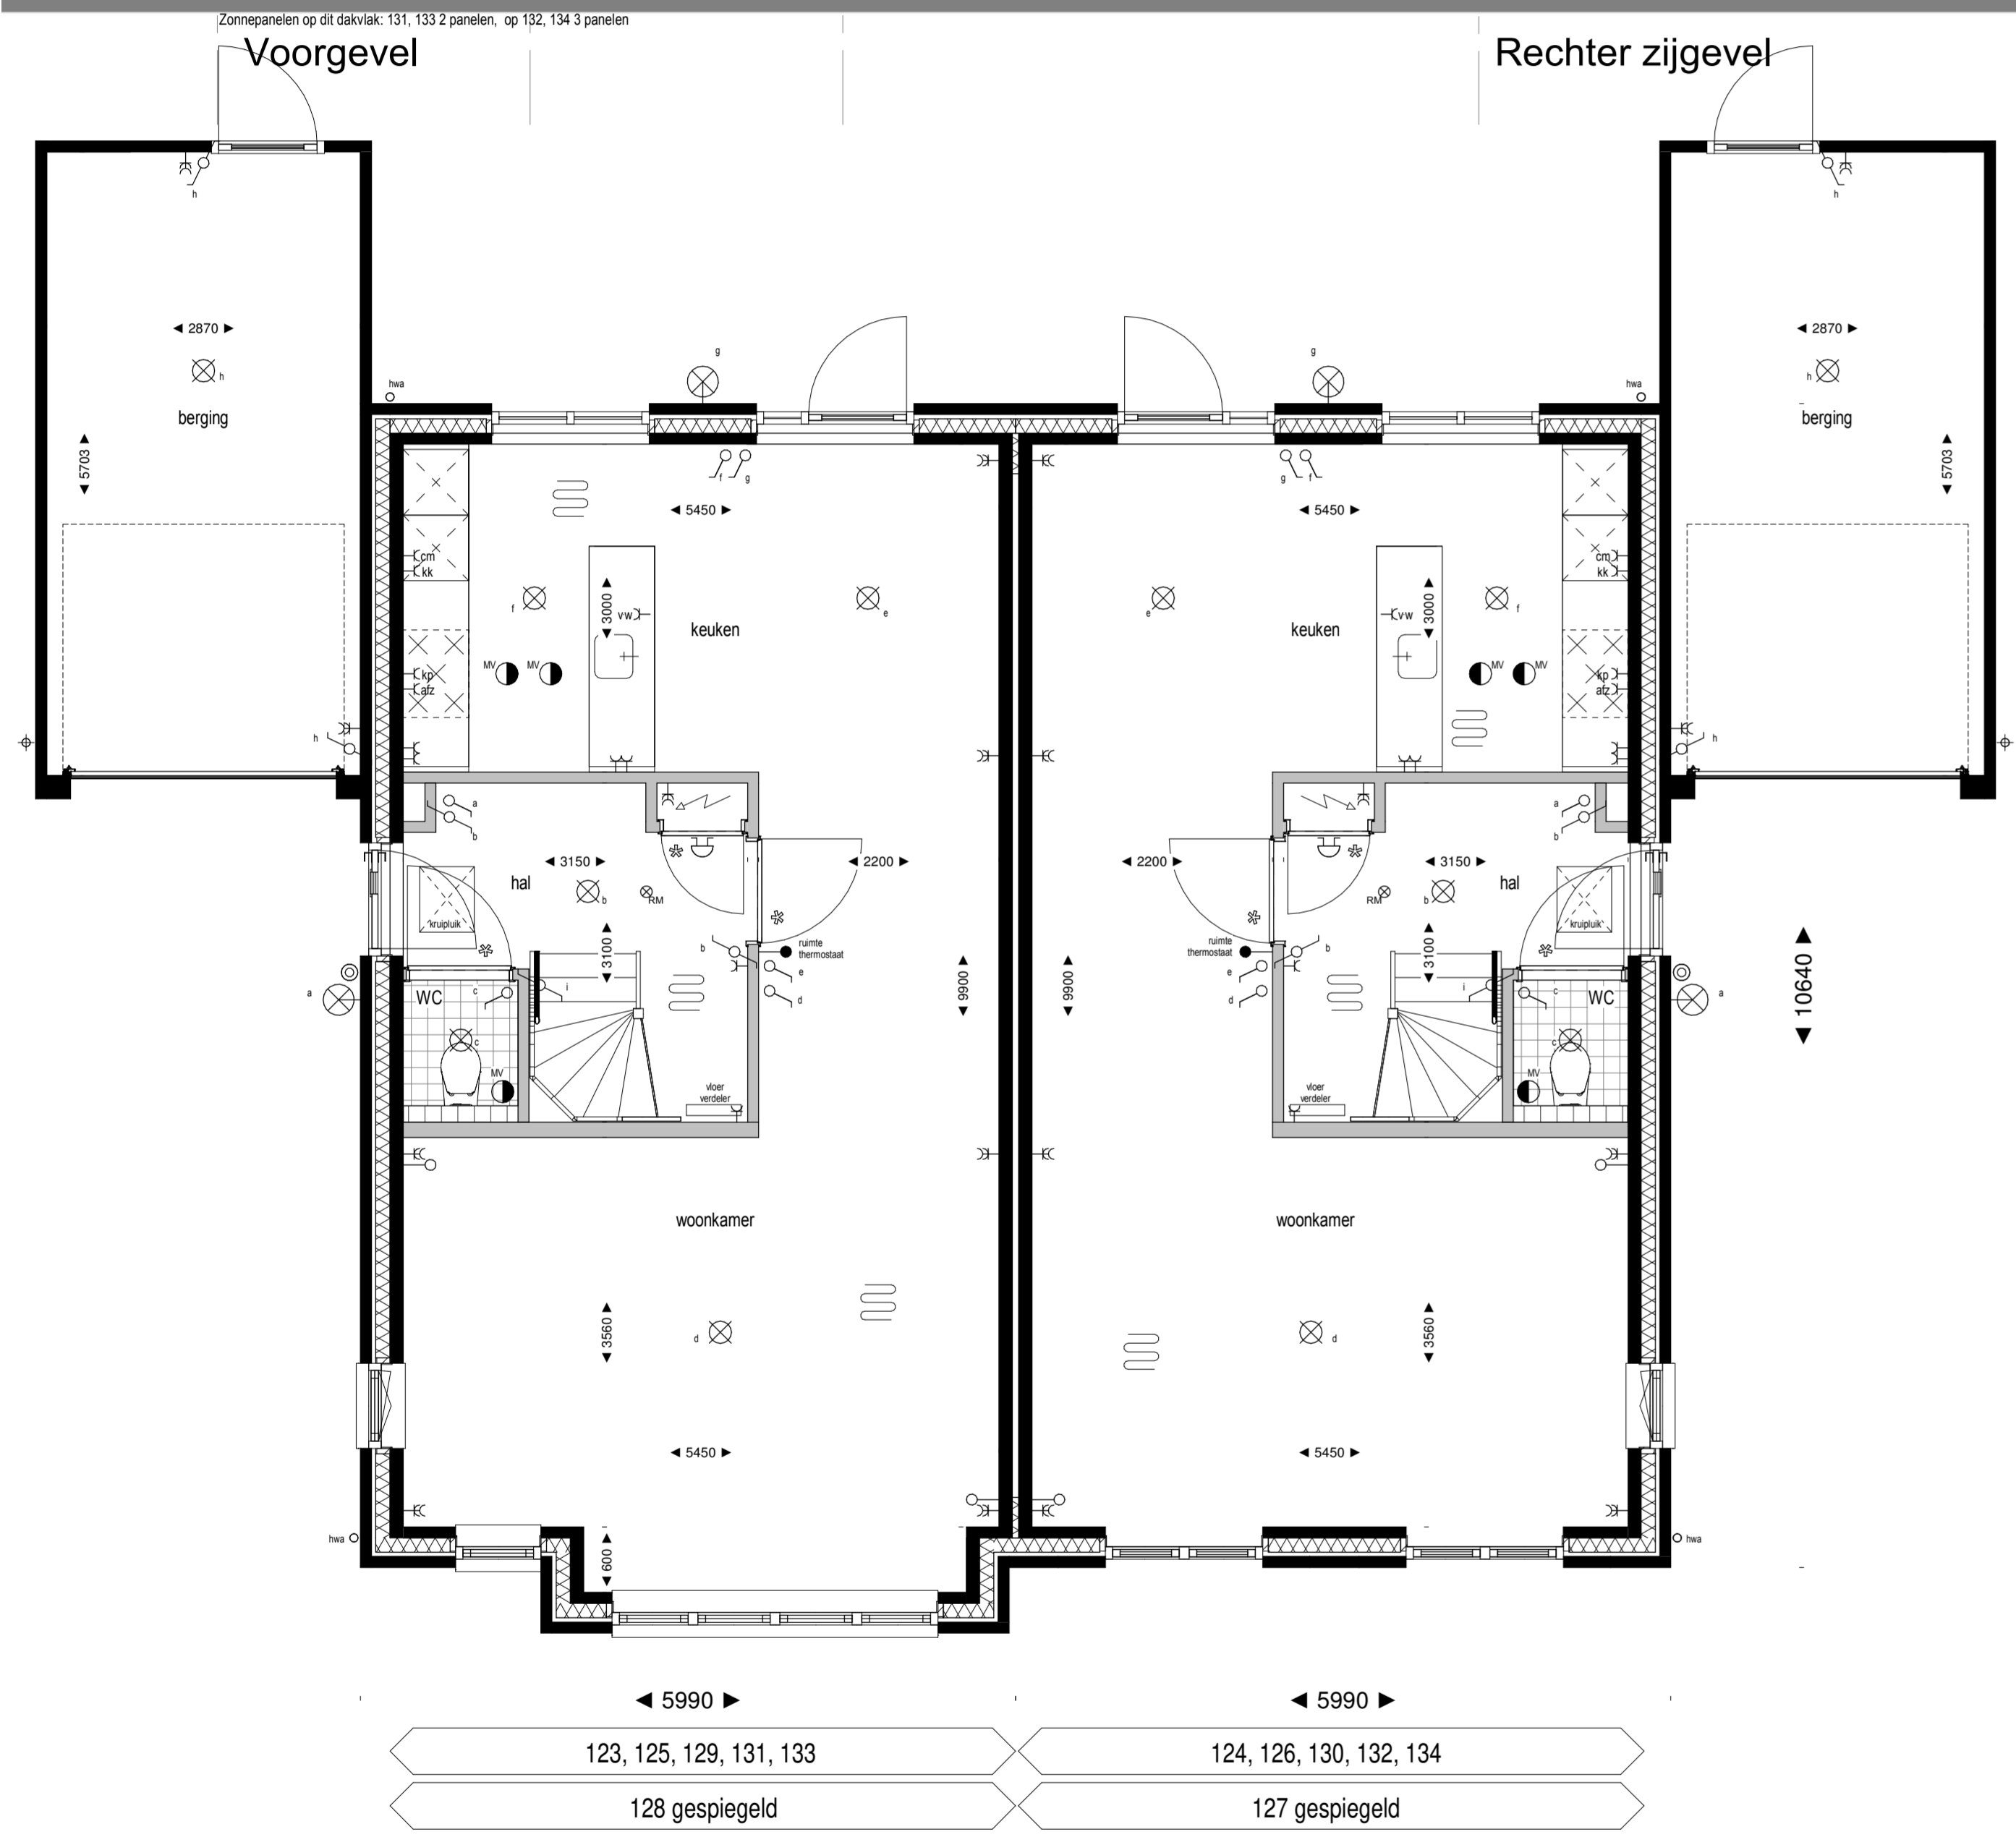

begane grond