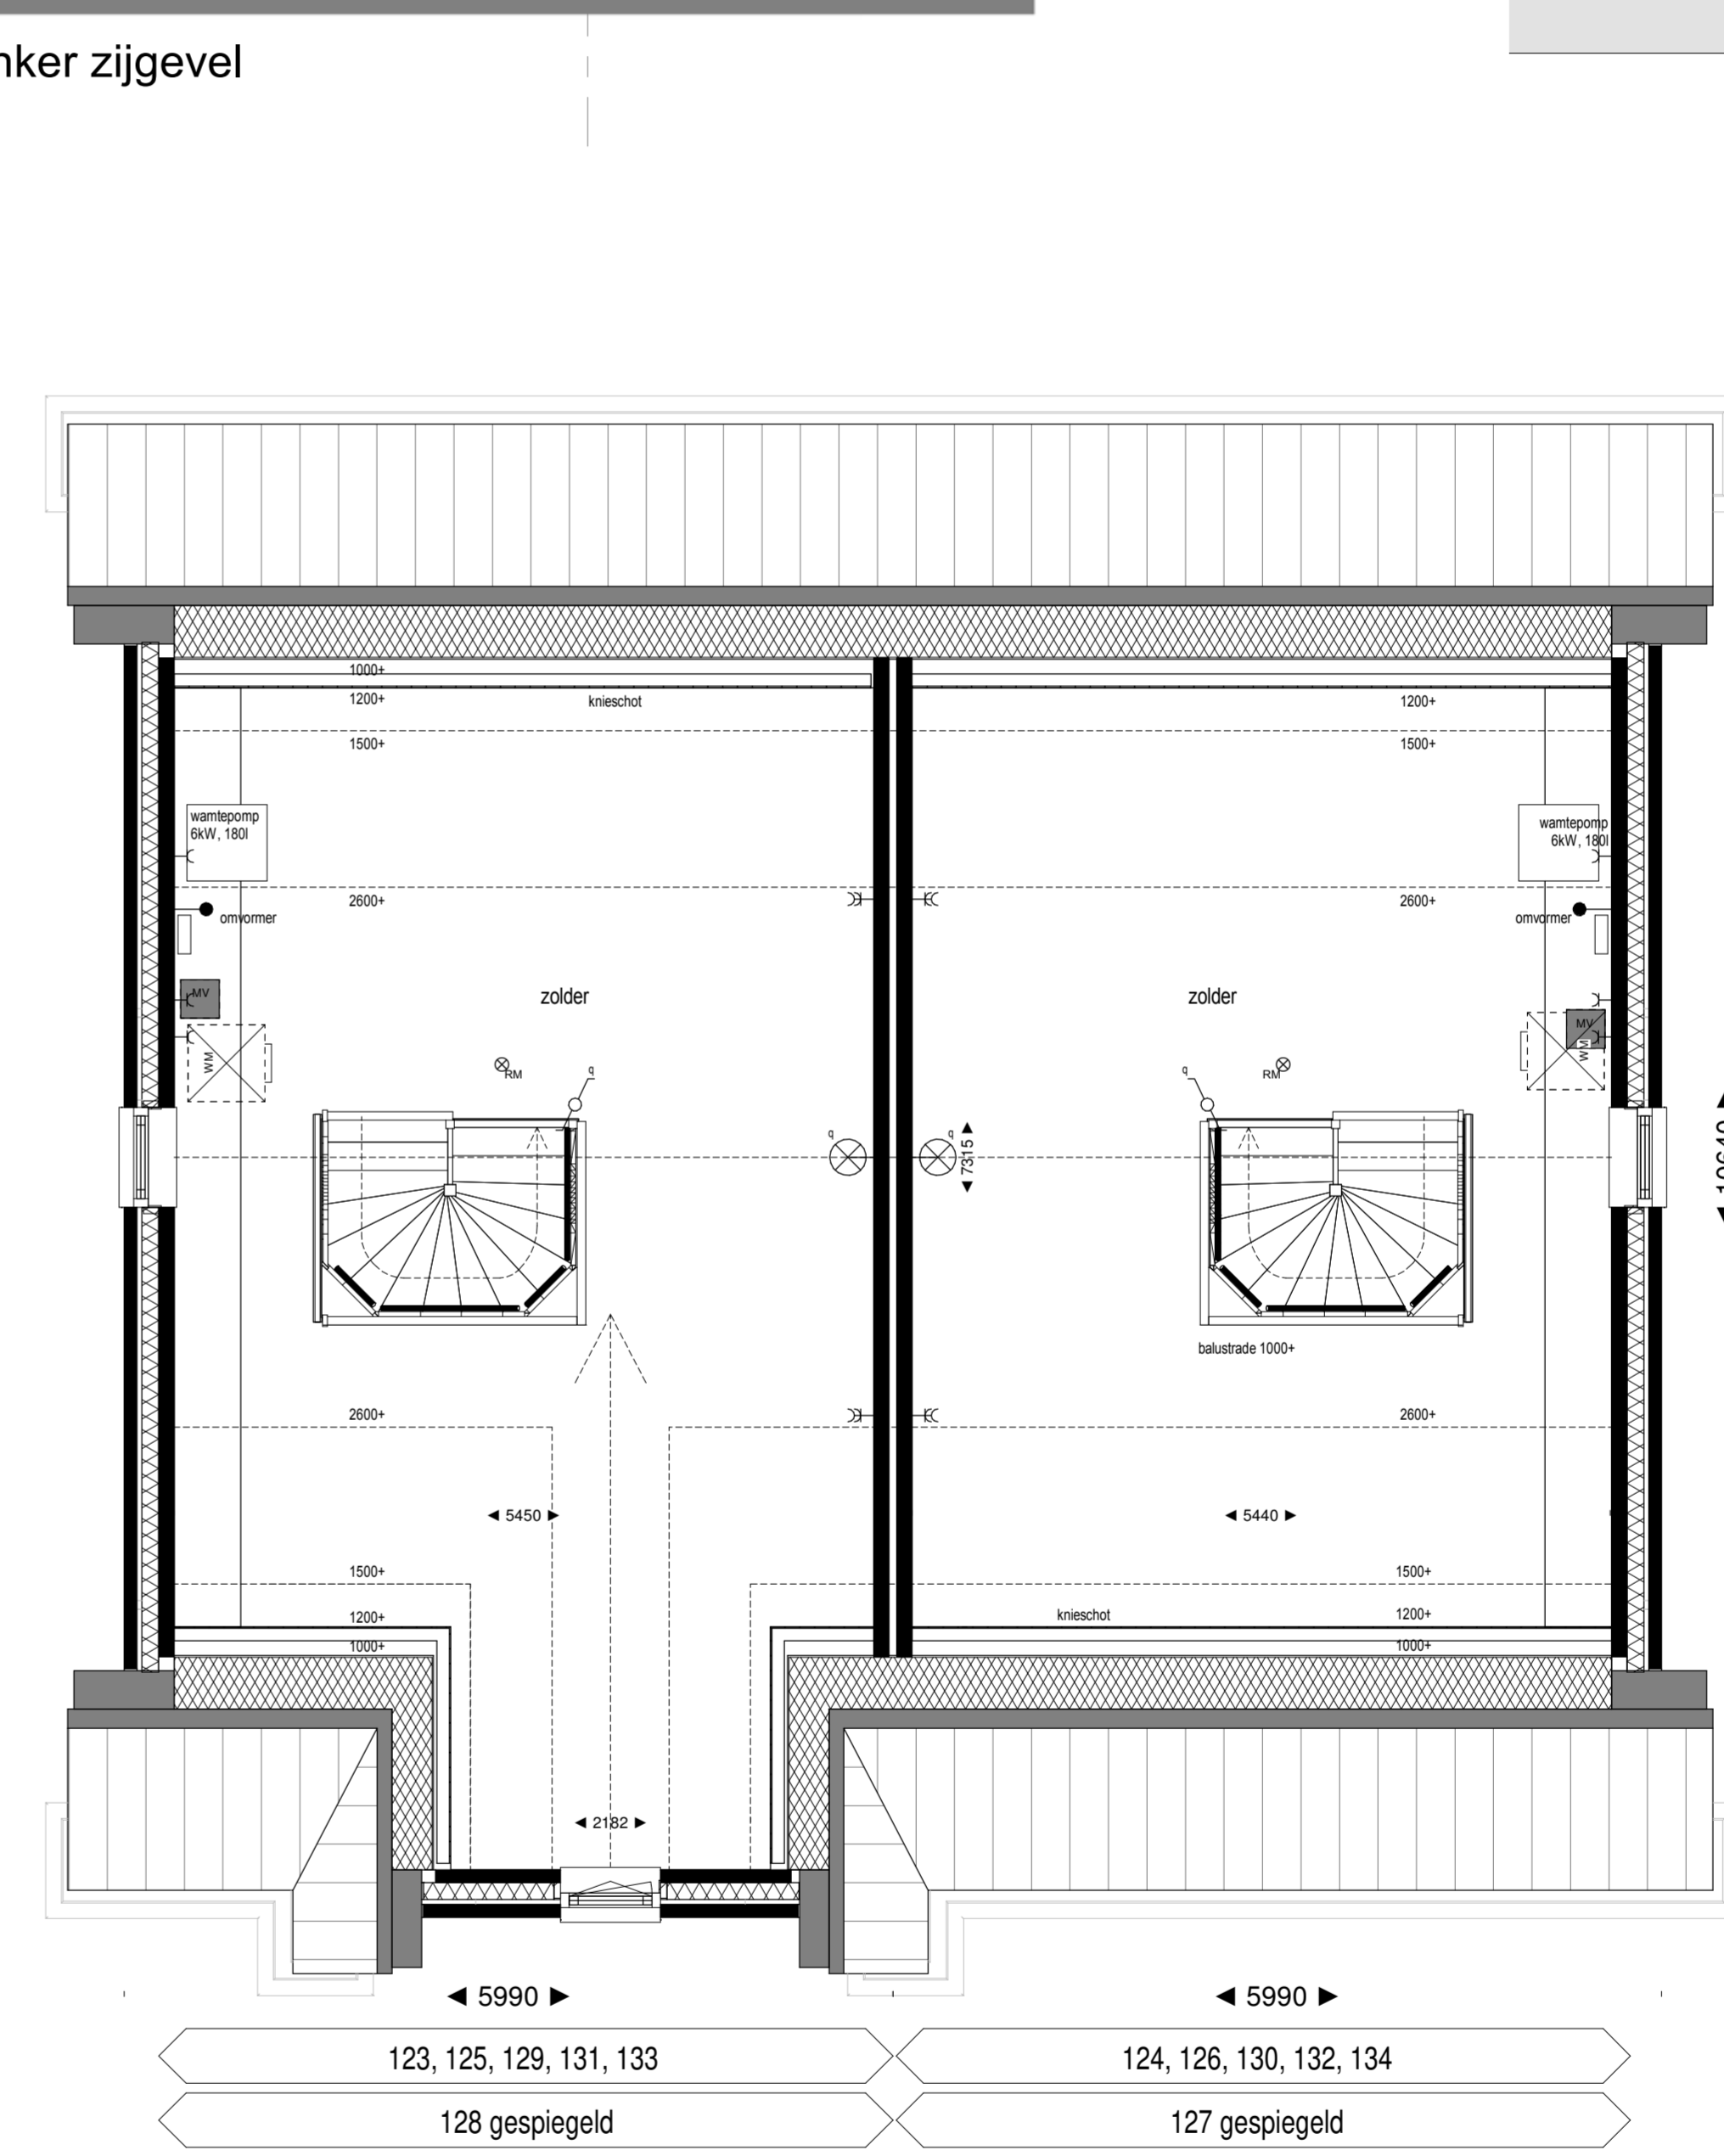

tweede verdieping