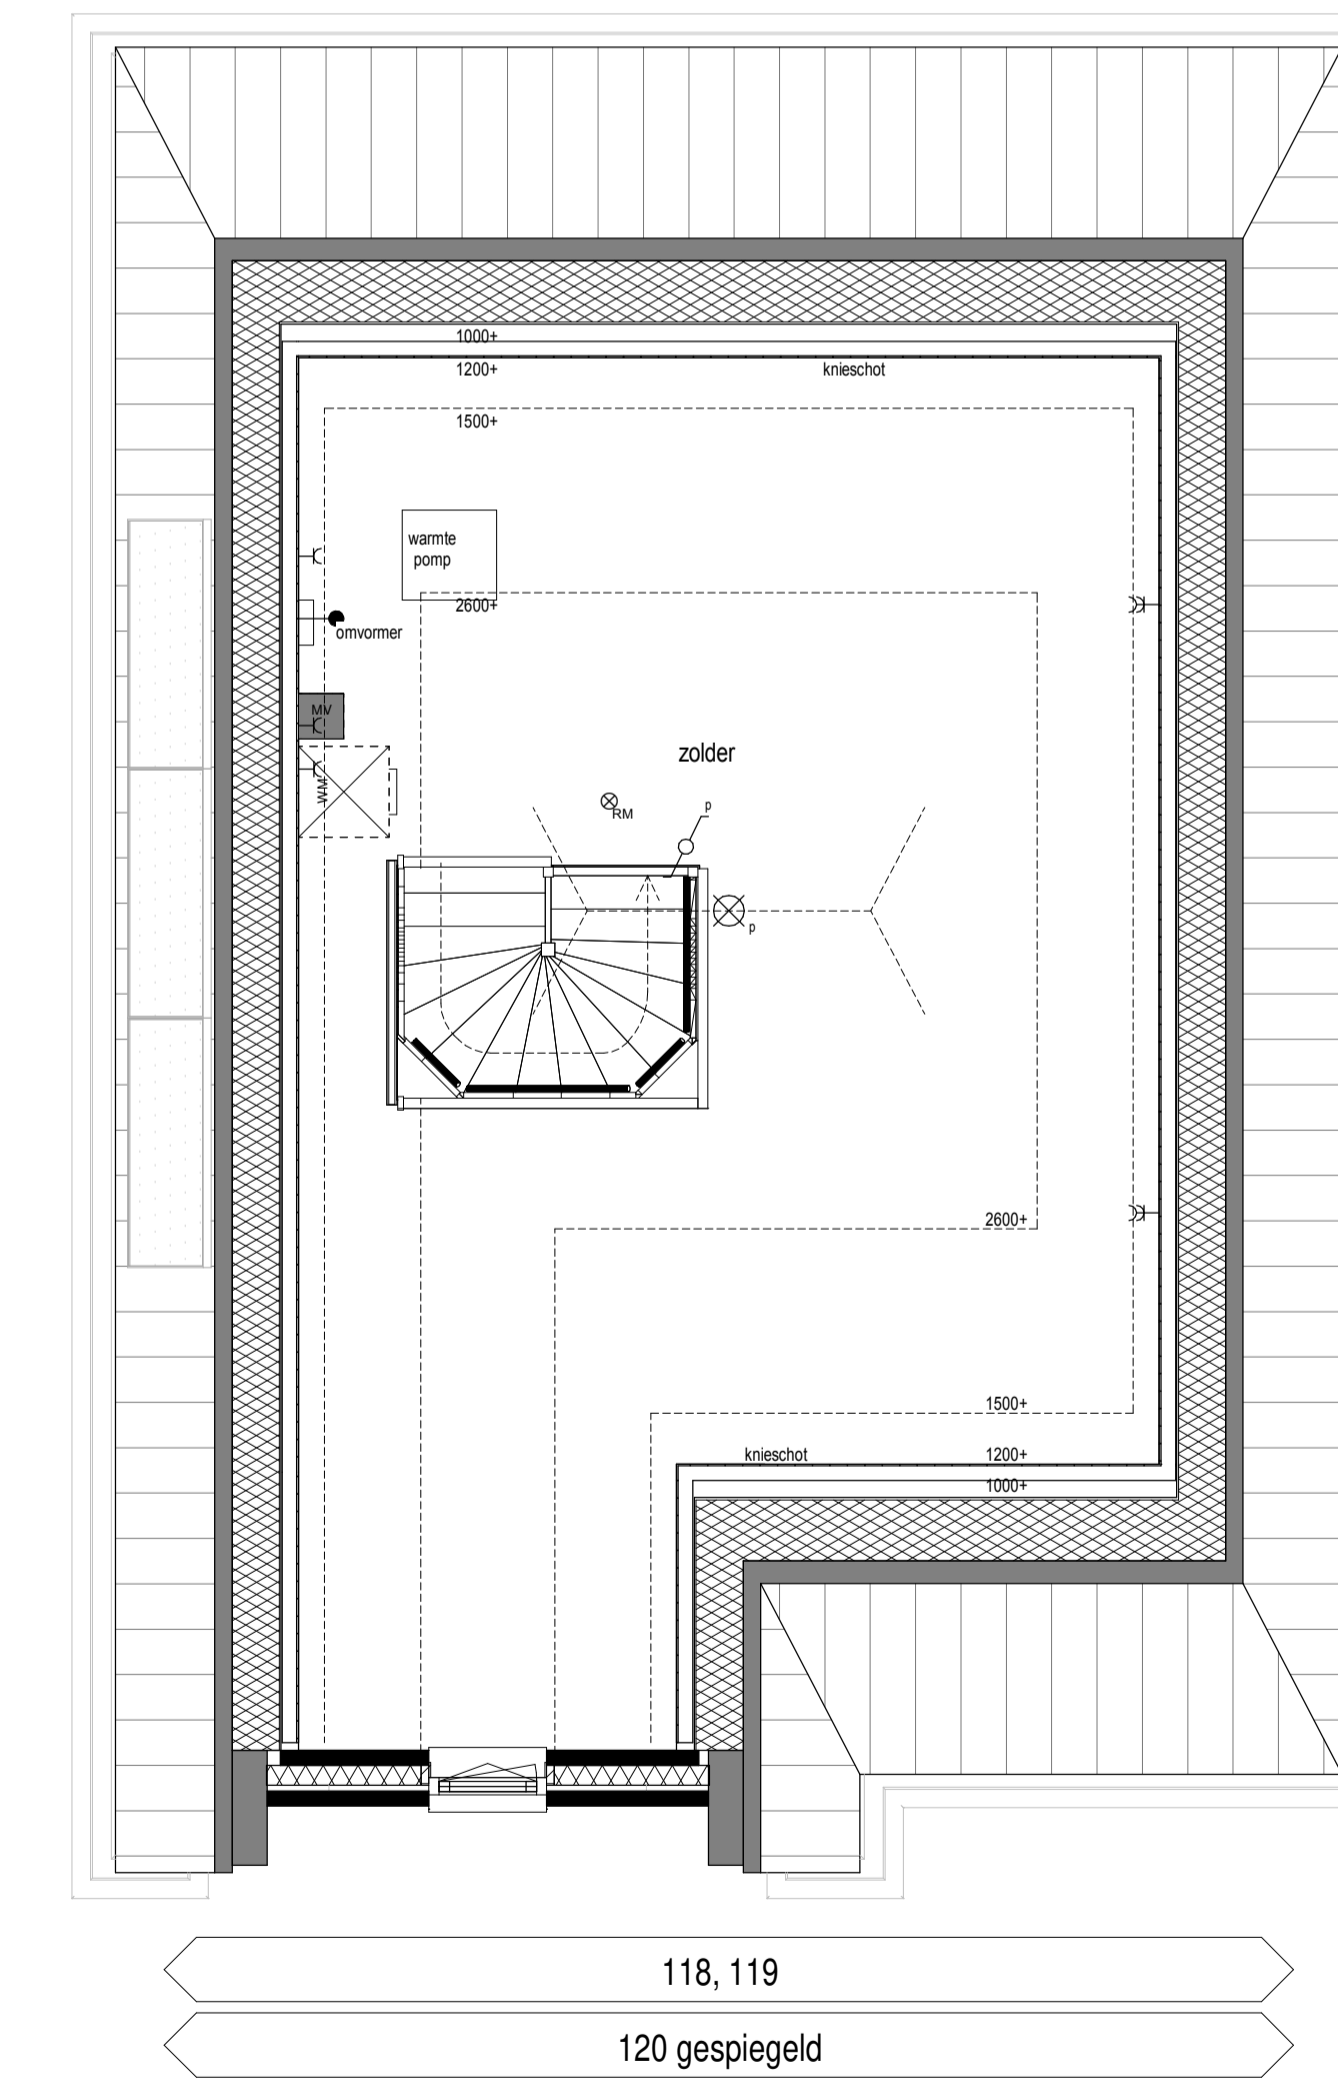

begane grond

eerste verdieping

tweede verdieping

PV Panelen:
 bouwnummers 118, 119, 120 3 stuks
 Alle PV panelen op de zijgevel

RENVOOI
 VERKOOP

meterkast	kk	wcd koelkast
aansluitpunt onbedraad	vw	wcd vaatwasser
aansluitpunt bedraad	kp	perlex wcd inductie kookplaat 7.4kW
bedrukker	cm	wcd combi magnetron 3.6kW
bel	afz	wcd afzuigkap
enkelpolige schakelaar	mv	mechanische ventilatie
wisselschakelaar	wd	opstelplaats wasdroger (optioneel)
wandcontactloos enkel / dubbelvoudig, geaard	wm	opstelplaats wasmachine
plafond lichtpunt	hwa	hemelwaterafvoer
wand lichtpunt	ro	rookmelder
mechanische ventilatie	th	thermostaat
	wp	warmtepomp
		voerverwarming

hoogte aansluitpunten tenzij anders vermeld:
 - wandcontactdozen 300+
 - data en tv 300+

BOUWNUMMERS: 118, 119 en 120
 GEVELS EN DOORSNEDEN: Schaal 1:100
 PLATTEGRONDEN: Schaal 1:50
 DATUM: 13 juni 2019