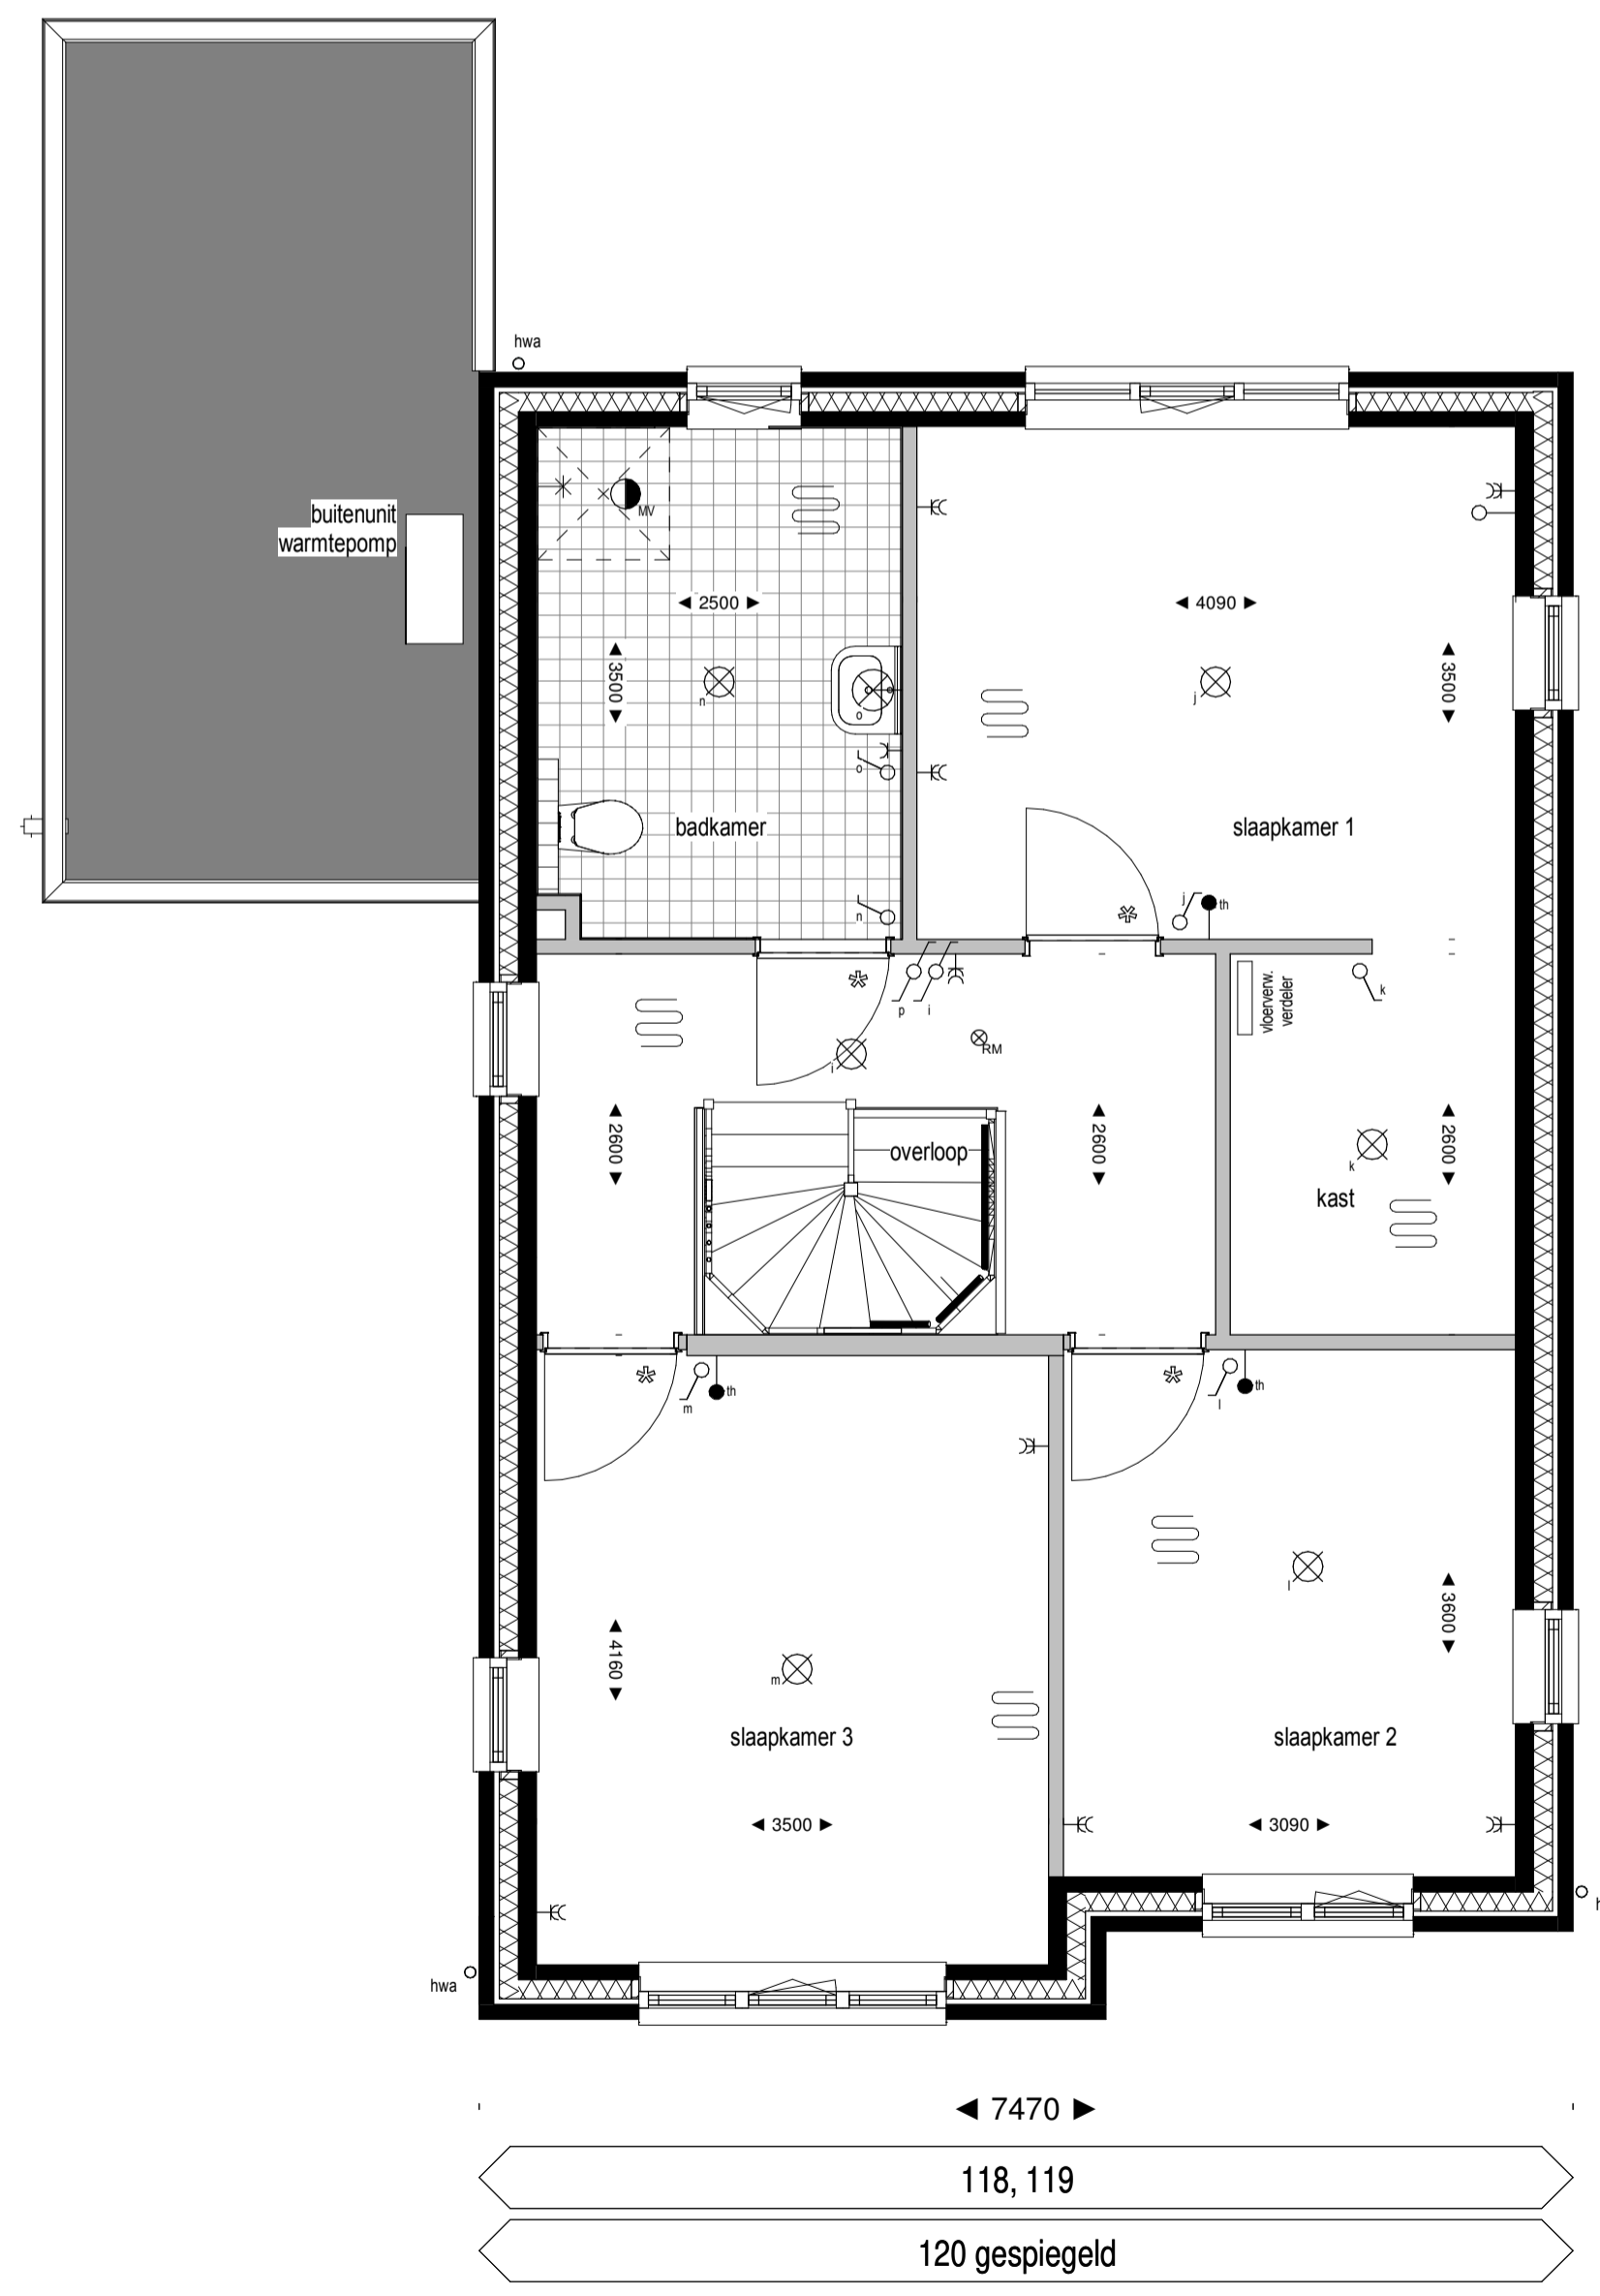

begane grond

eerste verdieping

tweede verdieping

PV Panelen:
 bouwnummers 118, 119, 120 3 stuks
 Alle PV panelen op de zijgevel

RENVOOI
 VERKOOP

meterkast	kk	wcd koelkast
aansluitpunt onbedraad	vw	wcd vaatwasser
aansluitpunt bedraad	kp	perlex wcd inductie kookplaat 7.4kW
bedrukker	cm	wcd combi magnetron 3.6kW
bel	afz	wcd afzuigkap
enkelpolige schakelaar	mv	mechanische ventilatie
wisselschakelaar	wd	opstelplaats wasdroger (optioneel)
wandcontactloos enkel / dubbelvoudig, geaard	wm	opstelplaats wasmachine
plafond lichtpunt	hwa	hemelwaterafvoer
wand lichtpunt	ro	rookmelder
mechanische ventilatie	th	thermostaat
	wp	warmtepomp
		voerverwarming

hoogte aansluitpunten tenzij anders vermeld:
 - wandcontactdozen 300+
 - data en tv 300+

BOUWNUMMERS: 118, 119 en 120
 GEVELS EN DOORSNEDEN: Schaal 1:100
 PLATTEGRONDEN: Schaal 1:50
 DATUM: 13 juni 2019